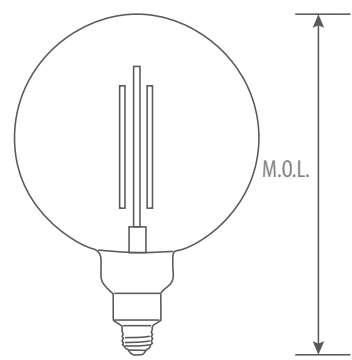

Dimensional drawing