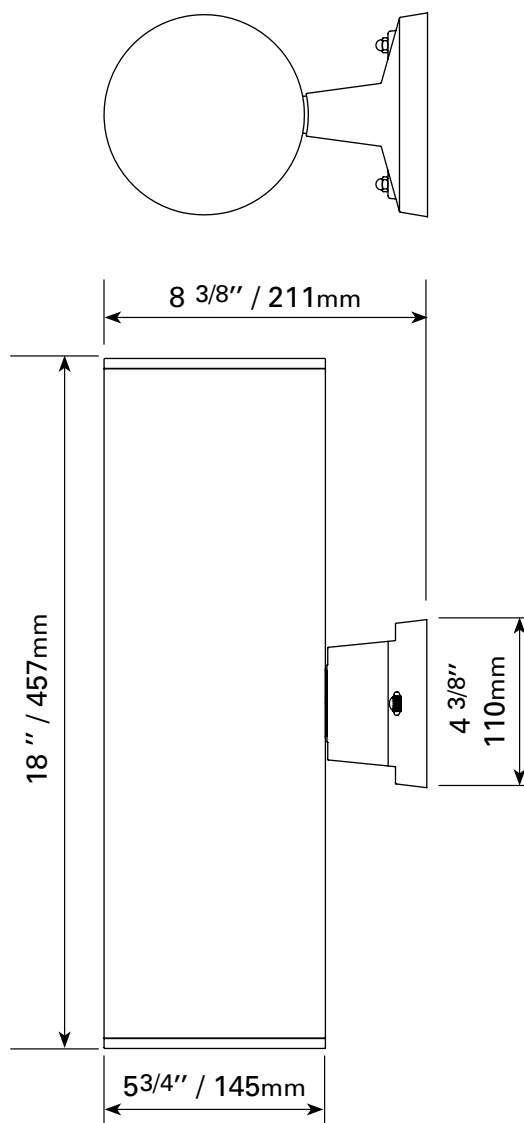

## LWL-UD5-15W / 40K

### SPÉCIFICATIONS TECHNIQUES

- Murale pour l'extérieur
- Éclairage vers le bas et vers le haut
- Dimensions : 5 3/4" dia. x 18" H
- 120V / 2 x 15 WATTS au DEL intégré
- 1350 LUMENS
- Degrés Kelvin : 4000K
- DOB
- Couleurs : BK-Noir, GR-Gris
- Verre protecteur scellé inclus
- Base en aluminium
- Approuvé pour les endroits humides

### DIMENSIONS / LWL-UD5-15W

4300, Boul. de la Grande-Allée  
Boisbriand, Québec, Canada J7H 1M9

450 979-0667  
info@lumifaro.com  
www.lumifaro.com

CLIENT :

PROJET :

DATE :