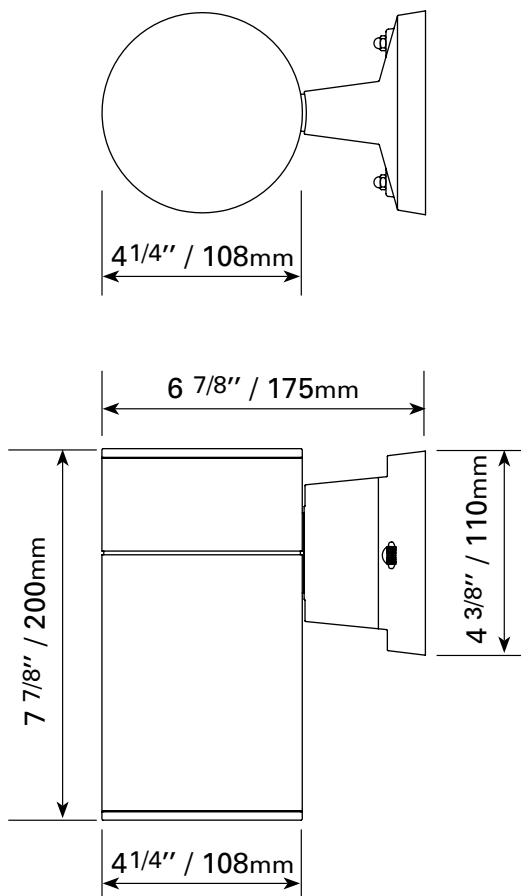

LWL-D9W / 30K

SPÉCIFICATIONS TECHNIQUES

- Murale pour l'extérieur
- Éclairage vers le bas
- Dimensions : 4 1/4 " dia. x 8" H
- 120V / 9 WATTS au DEL intégré
- 720 LUMENS
- Degrés Kelvin : 3000K
- DOB
- Couleurs : BK-Noir, GR-Gris
- Verre protecteur scellé inclus
- Base en aluminium
- Approuvé pour les endroits humides

DIMENSIONS / LWL-D9W

CLIENT :
PROJET :
DATE :