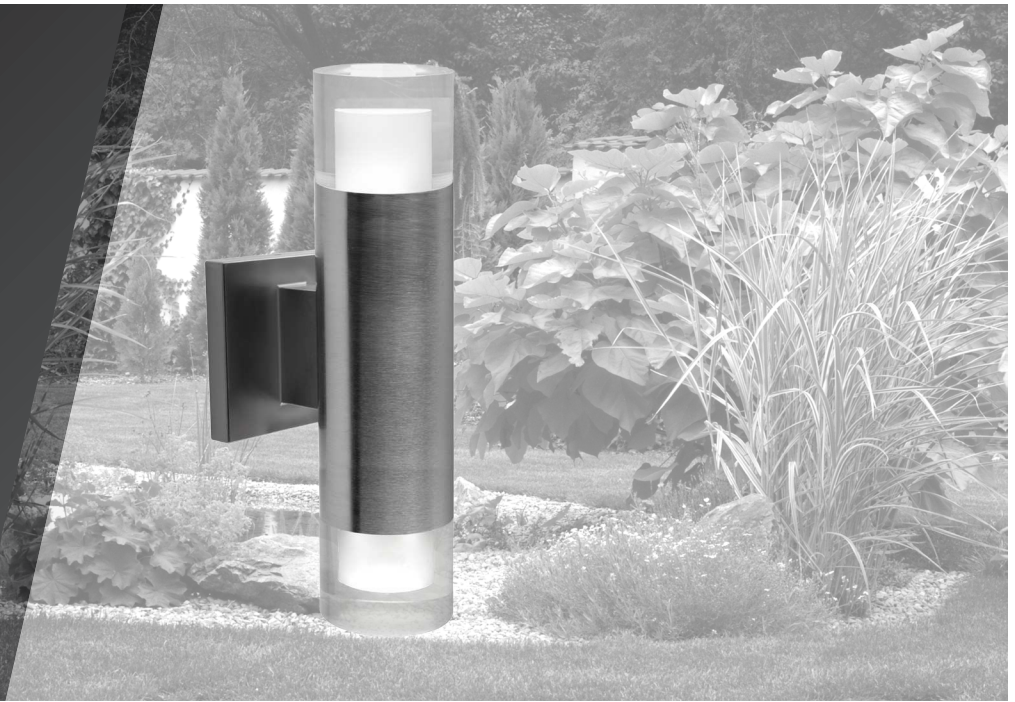

BAZZ

Luvia W16639SS

Outdoor - Extérieur

Lighting source Source lumineuse

2x GU10 LED / DEL 6W
940 Lumens
± 3000K - 80 CRI+
Included - Incluses
Dimmable - Intensité réglable

Structure finish Fini de la structure

Stainless Steel - Acier inoxydable

Shade finish Fini de l'abat-jour

Clear acrylic - Acrylique clair

Dimensions

4 1/2" x 13 1/4" x 5 1/4"
11.4 cm x 33.7 cm x 13.3 cm

Features Caractéristiques

Outdoor LED wall fixture
Applique murale à DEL pour l'extérieur