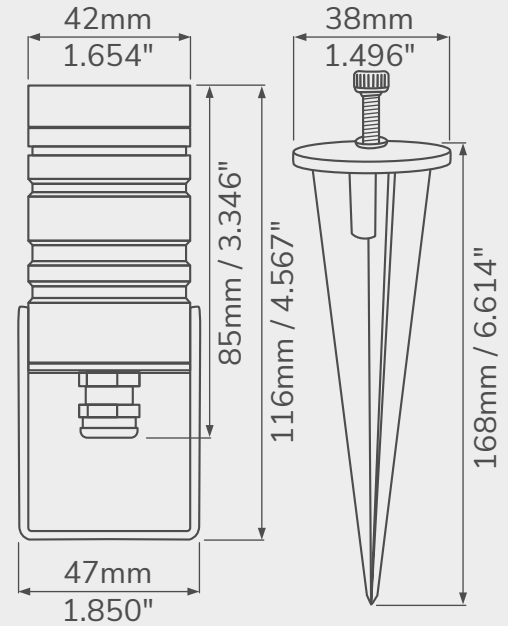

**TECHNICAL DRAWING**

**TECHNICAL SPECIFICATIONS**

- |                         |                     |                     |                |
|-------------------------|---------------------|---------------------|----------------|
| • Voltage               | : 12V - 24V DC      | • Lifespan          | : 30 000 Hours |
| • Light Intensity       | : 300 Lumens        | • Dimmable          | : Yes          |
| • Consumption           | : 3 Watts           | • Protection Rating | : IP65         |
| • Color temperatures    | : 3000K, 4000K, RGB | • Color             | : Black        |
| • Projection angle      | : 45°               | • Aluminum spike    | : Yes          |
| • Operating temperature | : -25°C ~ +60°C     |                     |                |