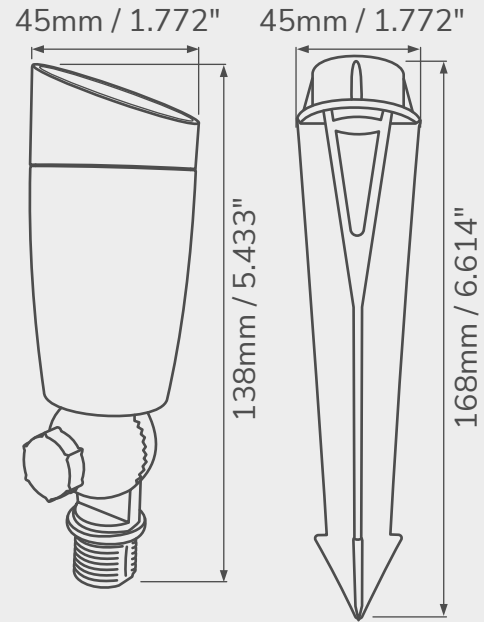

TECHNICAL DRAWING

TECHNICAL SPECIFICATIONS

- | | | | |
|-------------------------|----------------------|---------------------|----------------|
| • Voltage | : 12V - 24V DC | • Lifespan | : 30 000 Hours |
| • Light Intensity | : 490 Lumens | • Dimmable | : Yes |
| • Consumption | : 3 Watts | • Protection Rating | : IP65 |
| • Color temperatures | : 3000K, 4000K, RGBW | • Color | : Black |
| • Projection angle | : 25° (optional 45°) | • Plastic spike | : Yes |
| • Operating temperature | : -25°C ~ +60°C | | |

Rotatable Light Angle