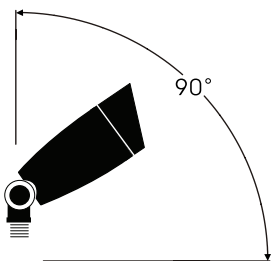

TECHNICAL DRAWING

TECHNICAL SPECIFICATIONS

- | | | | |
|-------------------------|----------------------|---------------------|----------------|
| • Voltage | : 12V - 24V DC | • Lifespan | : 30 000 Hours |
| • Light Intensity | : 490 Lumens | • Dimmable | : Yes |
| • Consumption | : 3 Watts | • Protection Rating | : IP65 |
| • Color temperatures | : 3000K, 4000K, RGBW | • Color | : Black |
| • Projection angle | : 25° (optional 45°) | • Plastic spike | : Yes |
| • Operating temperature | : -25°C ~ +60°C | | |

Rotatable Light Angle