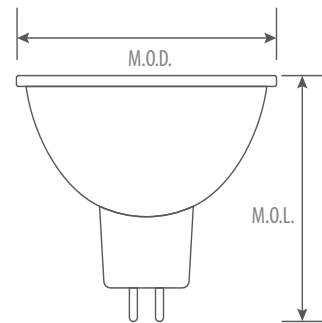

Dimensional Drawing

Ordering Information Example: VIV-MR16/T3/7W/30/WFL40/GU5.3/D

Family Name	Lamp Type	Wattage	CCT(K)	Beam Angle	Base	Neck Length	Dimmable
VIV (Vivid)	MR16	6W	27 (2700K), 30 (3000K)	FL25 (25°)	JDR (E26)	L (Long)	D (dimmable)
	MR16/T3	6.5W 7W	40 (4000K), 50 (5000K)	WFL35 (35°) WFL40 (40°)	GU10 GU5.3	S (Short)	Blank (non dimmable)

Product Specification

Ordering Code	Energy Star	Model Number	Wattage (W)	Replacement Incandescent	Base	Voltage (V)	Hour Rating	Beam Angle	Lumens (lm)	CCT(K)	CRI	C.B.C.P	Damp Location	M.O.D. (inch)	M.O.L. (inch)	Case QTY.
1752202	Y	VIV-MR16/T3/7W/30/WFL40/GU5.3/D	7	50W	GU5.3	12	25,000	40°	500	3000	80	1251	Y	1.97	1.8	100
1752402	-	VIV-MR16/T3/7W/40/WFL40/GU5.3/D	7	50W	GU5.3	12	25,000	40°	500	4000	80	1251	Y	1.97	1.8	100
1762013	-	VIV-MR16/6.5W/27/FL25/GU10/D	6.5	40W	GU10	120	25,000	25°	480	2700	80	1442	Y	1.97	2.17	50
1762787	Y	VIV-MR16/6.5W/30/FL25/GU10/D	6.5	40W	GU10	120	25,000	25°	480	3000	80	1442	Y	1.97	2.17	50
1762870	-	VIV-MR16/6.5W/40/FL25/GU10/D	6.5	40W	GU10	120	25,000	25°	480	4000	80	1495	Y	1.97	2.17	50
1762014	-	VIV-MR16/6.5W/27/WFL35/GU10/D	6.5	40W	GU10	120	25,000	35°	480	2700	80	1080	Y	1.97	2.17	50
1762788	Y	VIV-MR16/6.5W/30/WFL35/GU10/D	6.5	40W	GU10	120	25,000	35°	480	3000	80	1080	Y	1.97	2.17	50
1762871	Y	VIV-MR16/6.5W/40/WFL35/GU10/D	6.5	40W	GU10	120	25,000	35°	480	4000	80	1168	Y	1.97	2.17	50
1762009	-	VIV-MR16/6.5W/27/FL25/JDR/S/D	6.5	40W	E26	120	25,000	25°	500	2700	80	1495	Y	1.97	2.28	50
1762789	-	VIV-MR16/6.5W/30/FL25/JDR/S/D	6.5	40W	E26	120	25,000	25°	500	3000	80	1495	Y	1.97	2.28	50
1762872	-	VIV-MR16/6.5W/40/FL25/JDR/S/D	6.5	40W	E26	120	25,000	25°	500	4000	80	1495	Y	1.97	2.28	50
1762010	-	VIV-MR16/6.5W/27/WFL35/JDR/S/D	6.5	40W	E26	120	25,000	35°	500	2700	80	1080	Y	1.97	2.28	50
1762790	-	VIV-MR16/6.5W/30/WFL35/JDR/S/D	6.5	40W	E26	120	25,000	35°	500	3000	80	1080	Y	1.97	2.28	50
1762873	-	VIV-MR16/6.5W/40/WFL35/JDR/S/D	6.5	40W	E26	120	25,000	35°	500	4000	80	1080	Y	1.97	2.28	50
1762544	-	VIV-MR16/6.5W/50/WFL35/JDR/S/D	6.5	40W	E26	120	25,000	35°	500	5000	80	1080	Y	1.97	2.28	50
1762791	Y	VIV-MR16/6.5W/30/FL25/JDR/L/D	6.5	40W	E26	120	25,000	25°	480	3000	80	1442	Y	1.97	2.84	50
1762792	Y	VIV-MR16/6.5W/30/WFL35/JDR/L/D	6.5	40W	E26	120	25,000	35°	480	3000	80	1080	Y	1.97	2.84	50
1762875	Y	VIV-MR16/6.5W/40/WFL35/JDR/L/D	6.5	40W	E26	120	25,000	35°	480	4000	80	1168	Y	1.97	2.84	50
1752203	Y	VIV-MR16/T3/6W/30/WFL40/GU10/D	6	40W	GU10	120	25,000	40°	455	3000	83	1442	Y	1.89	2.05	50