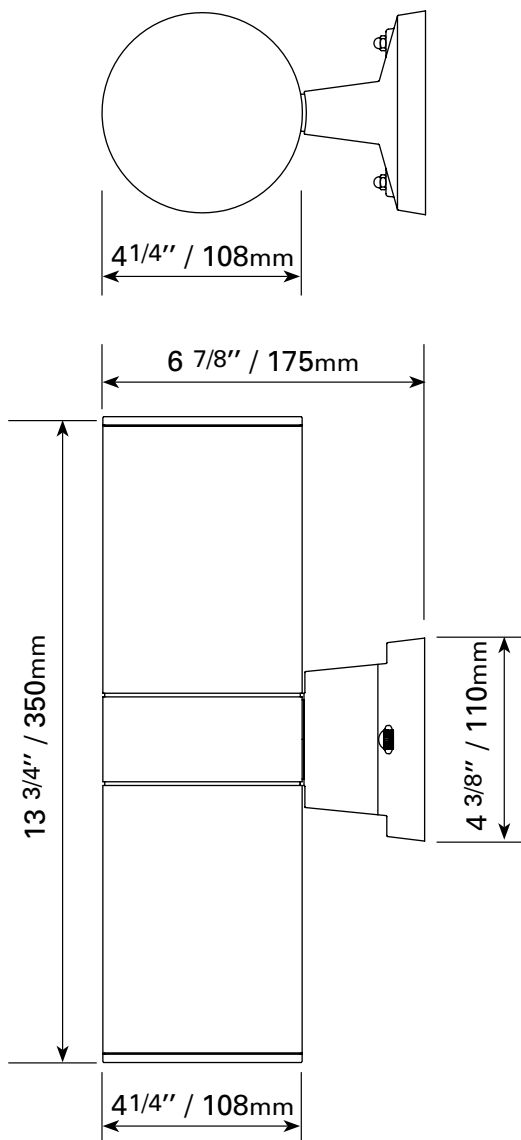

LWL-UD9W / 30K

SPÉCIFICATIONS TECHNIQUES

- Murale pour l'extérieur
- Éclairage vers le bas et vers le haut
- Dimensions : 4 1/4" dia. x 14" H
- 120V / 2 x 9 WATTS au DEL intégré
- 800 LUMENS (haut)
- 800 LUMENS (bas)
- Degrés Kelvin : 3000K
- DOB
- Couleurs : BK-Noir, GR-Gris
- Verre protecteur scellé inclus
- Base en aluminium
- Approuvé pour les endroits humides

DIMENSIONS / LWL-UD9W

CLIENT :
PROJET :
DATE :