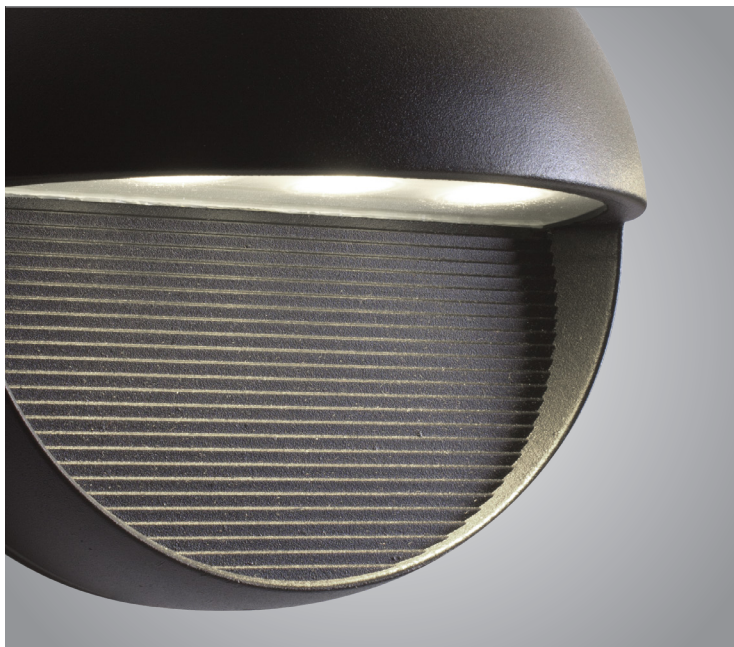

BAZZ

EXIL W14777BK

Outdoor - Extérieur

Lighting source Source lumineuse

Integrated LED / DEL intégrées 6W total
400 Lumens - ± 3000K
Included - Incluses

Structure finish Fini de la structure

Black - Noir

Shade finish Fini de l'abat-jour

Black - Noir

Dimensions

6 1/2" x 6 1/2" x 4"

16.5 cm x 16.5 cm x 10.2 cm

Features Caractéristiques

- Integrated LED outdoor wall fixture
Applique murale à DEL intégrées pour l'extérieur

6 1/2"
16.5 cm

4"
10.2 cm