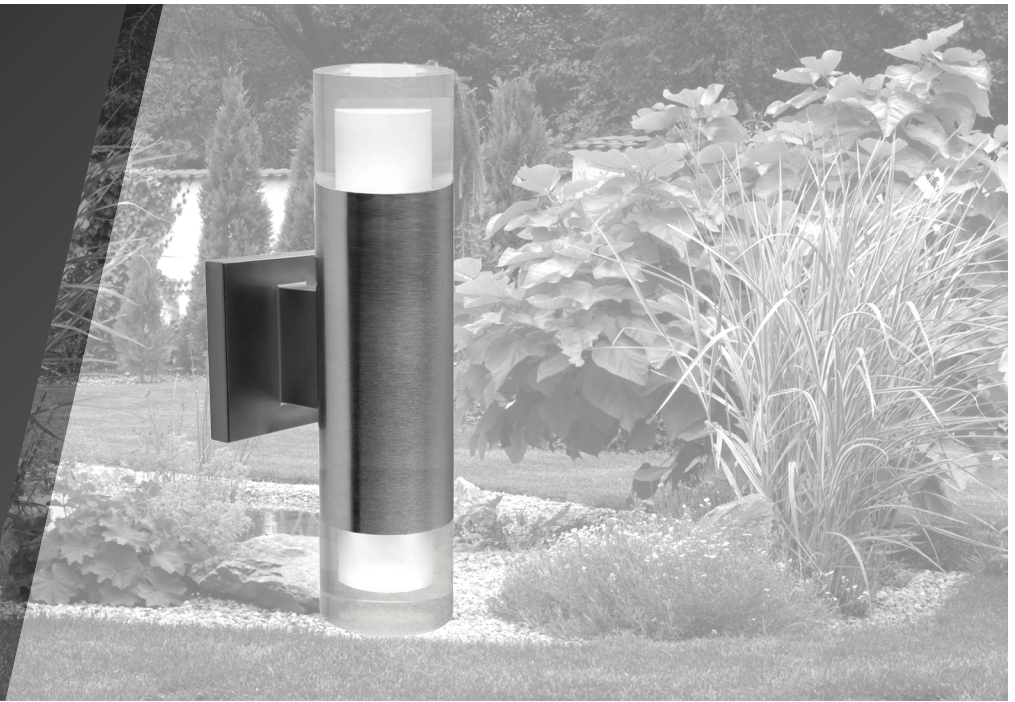

BAZZ

Luvia W16639BK

Outdoor - Extérieur

Lighting source Source lumineuse

2x GU10 LED / DEL 6W
940 Lumens
± 3000K - 80 CRI+
Included - Incluses
Dimmable - Intensité réglable

Structure finish Fini de la structure

Black - Noir

Shade finish Fini de l'abat-jour

Clear acrylic -Acrylique clair

Dimensions

4 1/2" x 13 1/4" x 5 1/4"
11.4 cm x 33.7 cm x 13.3 cm

Features Caractéristiques

Outdoor LED wall fixture
Applique murale à DEL pour l'extérieur

BAZZ

Luvia W16639SS

Outdoor - Extérieur

Lighting source Source lumineuse

2x GU10 LED / DEL 6W
940 Lumens
± 3000K - 80 CRI+
Included - Incluses
Dimmable - Intensité réglable

Structure finish Fini de la structure

Stainless Steel - Acier inoxydable

Shade finish Fini de l'abat-jour

Clear acrylic - Acrylique clair

Dimensions

4 1/2" x 13 1/4" x 5 1/4"
11.4 cm x 33.7 cm x 13.3 cm

Features Caractéristiques

Outdoor LED wall fixture
Applique murale à DEL pour l'extérieur