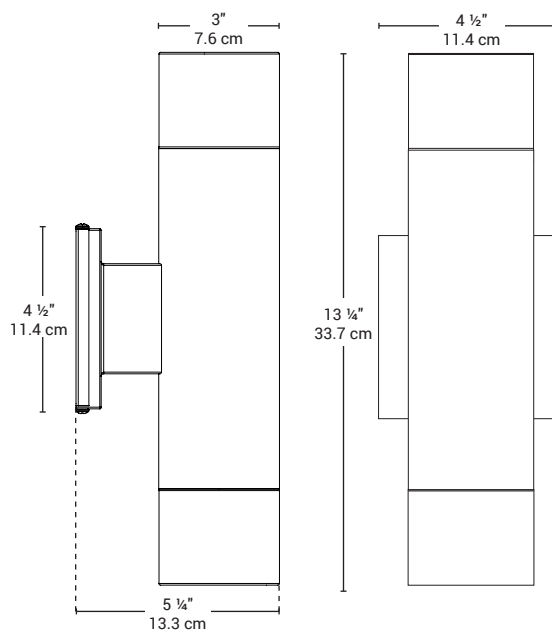

Black - Noir

Shade finish Fini de l'abat-jour

Clear acrylic -Acrylique clair

Dimensions

4 1/2" x 13 1/4" x 5 1/4"
11.4 cm x 33.7 cm x 13.3 cm

Features Caractéristiques

Outdoor LED wall fixture
Applique murale à DEL pour l'extérieur

Stainless Steel - Acier inoxydable

Shade finish Fini de l'abat-jour

Clear acrylic - Acrylique clair

Dimensions

4 1/2" x 13 1/4" x 5 1/4"
11.4 cm x 33.7 cm x 13.3 cm

Features Caractéristiques

Outdoor LED wall fixture
Applique murale à DEL pour l'extérieur