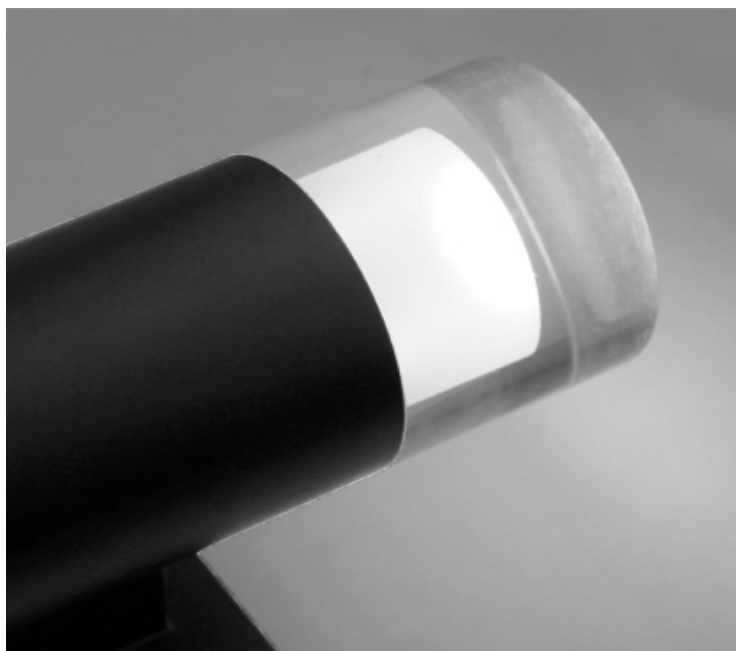

BAZZ

Luvia W16639BK

Outdoor - Extérieur

Lighting source Source lumineuse

2x GU10 LED / DEL 6W
940 Lumens
± 3000K - 80 CRI+
Included - Incluses
Dimmable - Intensité réglable

Structure finish Fini de la structure

Black - Noir

Shade finish Fini de l'abat-jour

Clear acrylic -Acrylique clair

Dimensions

4 1/2" x 13 1/4" x 5 1/4"
11.4 cm x 33.7 cm x 13.3 cm

Features Caractéristiques

Outdoor LED wall fixture
Applique murale à DEL pour l'extérieur

BAZZ

Luvia W16639SS

Outdoor - Extérieur

Lighting source Source lumineuse

2x GU10 LED / DEL 6W
940 Lumens
± 3000K - 80 CRI+
Included - Incluses
Dimmable - Intensité réglable

Structure finish Fini de la structure

Stainless Steel - Acier inoxydable

Shade finish Fini de l'abat-jour

Clear acrylic - Acrylique clair

Dimensions

4 1/2" x 13 1/4" x 5 1/4"
11.4 cm x 33.7 cm x 13.3 cm

Features Caractéristiques

Outdoor LED wall fixture
Applique murale à DEL pour l'extérieur