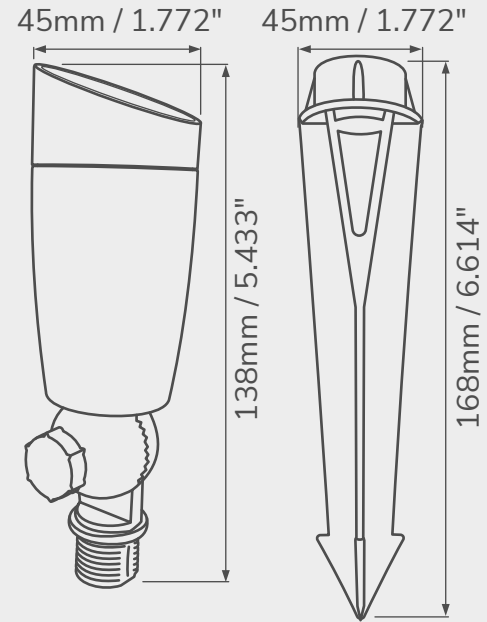

TECHNICAL DRAWING

TECHNICAL SPECIFICATIONS

- | | | | |
|-------------------------|----------------------|---------------------|----------------|
| • Voltage | : 12V - 24V DC | • Lifespan | : 30 000 Hours |
| • Light Intensity | : 490 Lumens | • Dimmable | : Yes |
| • Consumption | : 3 Watts | • Protection Rating | : IP65 |
| • Color temperatures | : 3000K, 4000K, RGBW | • Color | : Black |
| • Projection angle | : 25° (optional 45°) | • Plastic spike | : Yes |
| • Operating temperature | : -25°C ~ +60°C | | |

Rotatable Light Angle