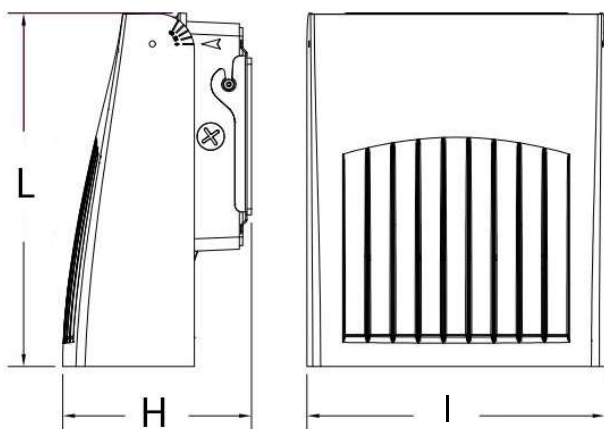

Applique murale DEL réglable

SSL-WP2T+

Secteur	Plage de puissance (W)	Plage de lumens
Universel	Puissance (W) sélectionnable (15W-75W)	1950-9 750 lm

Caractéristiques

- Pack mural compact au design moderne avec diffuseur en verre trempé résistant aux chocs pour une longue durée de vie et un fonctionnement sans problème.
- Homologué pour les endroits mouillés avec une température d'exploitation de -40 °C - 50 °C
- TCP (3 000K, 4 000K et 5 000K) et puissances (15W-30W pour 30M et 40W - 75W pour le modèle 75L) sélectionnables sur le site
- Efficacité de ≥ 130 lm/W avec pilote DEL à auto-captation 120-347V

Spécifications

Boîtier :

Boîtier d'aluminium moulé sous pression pour garantir une meilleure gestion thermique.

Optique :

Couvercle de verre résistant aux UV avec distribution de lumière de type III.

Montage :

Montage en surface

Pilote :

Pilote DEL à auto-captation 120-347V avec une plage de température d'exploitation de -40 °C - 50 °C.

DEL :

TCP sélectionnable sur le site de 3 000K, 4 000K et 5 000K. Efficacité de ≥ 130 lm/w.

Contrôles :

Compatible avec la gradation 0-10V.

Dessin dimensionnel

Tête réglable de 0° à 90°

Candela polaire

Applications

Centres commerciaux

Hôtels