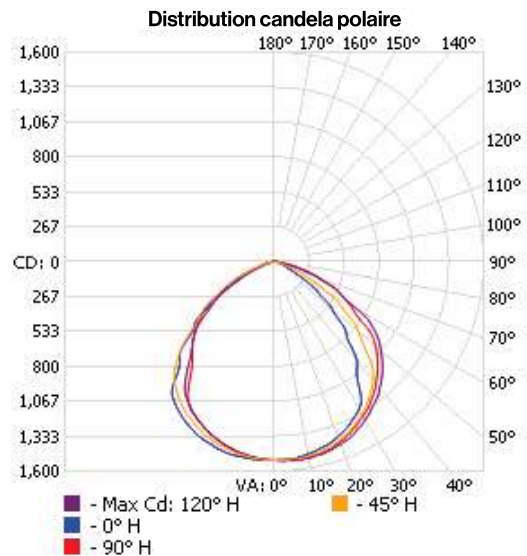

Applique murale DEL réglable

SSL-WP2T+

Secteur	Plage de puissance (W)	Plage de lumens
Universel	Puissance (W) sélectionnable (15W-75W)	1950-9 750 lm

Caractéristiques

- Pack mural compact au design moderne avec diffuseur en verre trempé résistant aux chocs pour une longue durée de vie et un fonctionnement sans problème.
- Homologué pour les endroits mouillés avec une température d'exploitation de -40 °C - 50 °C
- TCP (3 000K, 4 000K et 5 000K) et puissances (15W-30W pour 30M et 40W - 75W pour le modèle 75L) sélectionnables sur le site
- Efficacité de ≥ 130 lm/W avec pilote DEL à auto-captation 120-347V

Montage en surface

Pilote :

Pilote DEL à auto-captation 120-347V avec une plage de température d'exploitation de -40 °C - 50 °C.

DEL :

TCP sélectionnable sur le site de 3 000K, 4 000K et 5 000K. Efficacité de ≥ 130 lm/w.

Contrôles :

Compatible avec la gradation 0-10V.

Dessin dimensionnel

Tête réglable de 0° à 90°

Candela polaire

Applications

Centres commerciaux

Hôtels

Nom de la gamme	Type de luminaire	Type	Puissance (W)	TCP	Tension	Intensité variable	Finis
SSL (éclairage à semi-conducteurs)	WP2T+ (applique mural DEL réglable)	30M (30W max. taille moyenne) 75L (75W max. grande taille)	MW (puissance (W) sélectionnable)	MK (Kelvin sélectionnable/TCP)	120-347V	D (intensité variable)	DB (bronze foncé) BK (noir)